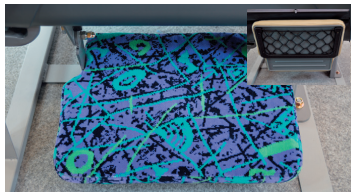

NEW A330-F

最上級
ビジネスシート
本革仕様

A330

A330を基本ベースに、より豪華が開発コンセプトの新モデル【A330-F】は、シート表皮を本革採用し、また表皮デザインを再検討してワックスUPのシートをご提案致しました。

シート最大幅570mmでの設計でありながら、ヘッドレストに幅を持たせており高級感を演出。また全席自動巻取り式3点シートベルトを標準装備。

参考資料・多彩な表皮変更例

A330-Fの左右の樹脂カラーは、表皮とのアザイン上カラーリングが変更となります。
(A330-Fの本革表皮のカラーリングは、ブラックグレーベージュの3色設定)

シートバック内蔵の3点式シートベルトを装備 (自動車検査独立行政法人指導の基準適合)

シート本体は、ボデー取付アンカーと分離タイプにて設計・開発しております。(多種・多様な車両に装着可能)

各シートのアームレストには、アルミ製収納機能付テーブル(200×300mm/ワイドタイプ/耐荷重5kg)を装備。移動中でもノートパソコンの使用が容易に可能。

業界初! スマートフォンやタブレットの充電可能なUSB電源ポート(LED照明付き)

読書灯は、広角LED照明で角度調整機能付を採用。

油圧シリンダーに装着したリクライニング角度調整の駒を、入替で角度調整可能(1駒で5°修正可能)

移動中でも大型レッグレストが生み出す寛ぎの空間を演出しております。

シート後部下に装着したフットレストと大型レッグレストで、長時間の車内移動での疲れを感じさせません。(フットレスト収納時は、物入れ収納が可能)

シートバック&フットレストそれぞれには、収納に便利な2段ポケットを採用。