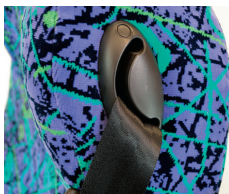

NEW A330-F

最上級
ビジネスシート
本革仕様

A330

A330を基本ベースに、より豪華が開発コンセプトの新モデル【A330-F】は、シート表皮を本革採用し、また表皮デザインを再検討してワックスUPのシートをご提案致しました。

シート最大幅570mmでの設計でありながら、ヘッドレストに幅を持たせており高級感を演出。また全席自動巻取り式3点シートベルトを標準装備。

参考資料・多彩な表皮変更例

A330-Fの左右の樹脂カラーは、表皮とのアザイン上カラーリングが変更となります。
(A330-Fの本革表皮のカラーリングは、ブラックグレーベージュの3色設定)

シートバック内蔵の3点式シートベルトを装備 (自動車検査独立行政法人指導の基準適合)

シート本体は、ボデー取付アンカーと分離タイプにて設計・開発しております。(多種・多様な車両に装着可能)

各シートのアームレストには、アルミ製収納機能付テーブル(200×300mm/ワイドタイプ/耐荷重5kg)を装備。移動中でもノートパソコンの使用が容易に可能。

業界初! スマートフォンやタブレットの充電可能なUSB電源ポート(LED照明付き)

読書灯は、広角LED照明で角度調整機能付を採用。

油圧シリンダーに装着したリクライニング角度調整の駒を、入替で角度調整可能(1駒で5°修正可能)

移動中でも大型レッグレストが生み出す寛ぎの空間を演出しております。

シート後部下に装着したフットレストと大型レッグレストで、長時間の車内移動での疲れを感じさせません。(フットレスト収納時は、物入れ収納が可能)

シートバック&フットレストそれぞれには、収納に便利な2段ポケットを採用。